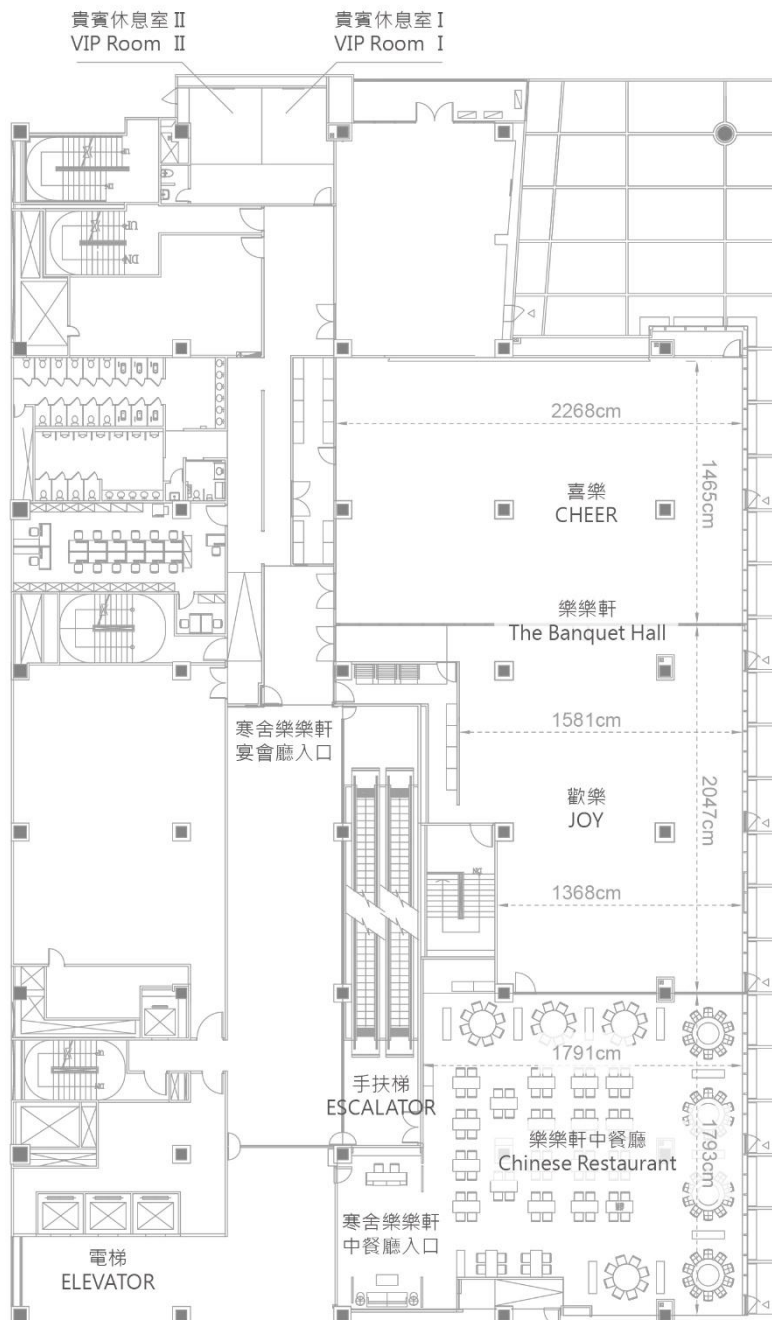

MY HUMBLE HOUSE
HOSPITALITY MANAGEMENT
CONSULTING

寒舍餐旅管理顧問
南港展覽館營業所

寒舍樂樂軒宴會廳平面圖

My Humble House LE XUAN Banquet Hall Floor Plan

Nangang Exhibition Hall Sales Office

3F, No.1, Jingmao 2nd Rd., Nangang District, Taipei City 115, Taiwan, R.O.C.

115 台北市南港區經貿二路 1 號 3 樓

MY HUMBLE HOUSE
HOSPITALITY MANAGEMENT
CONSULTING

寒舍餐旅管理顧問
南港展覽館營業所

2015 年寒舍樂樂軒宴會廳 場租、面積及容量表

2015 My Humble House LE XUAN Banquet Hall

Function Room Rental & Capacity

Function Room 廳名	Area 面積 Ping (坪)	Area 面積 Sq Meters (M2) (平方公尺)	Ceiling 樓高 Meters (公尺)	Capacity By Person 座位席次 / 人數		Capacity By Table 座位席次 / 桌數	Room Rental (NT\$) 場租		
				Classroom 課堂 式	Theater 戲院 式		Banquet Round Table of 10 pax 宴會式 (每桌 10 位)	08:30 12:00	13:30 17:00
The Banquet Hall 樂樂軒	213	706	3.95	201 位	368 位	45 桌	120,000	130,000	350,000
Joy 歡樂	107	354	3.95	102 位	144 位	20 桌	60,000	68,000	150,000
Cheer 喜樂	106.5	352	3.95	102 位	176 位	23 桌	60,000	68,000	200,000