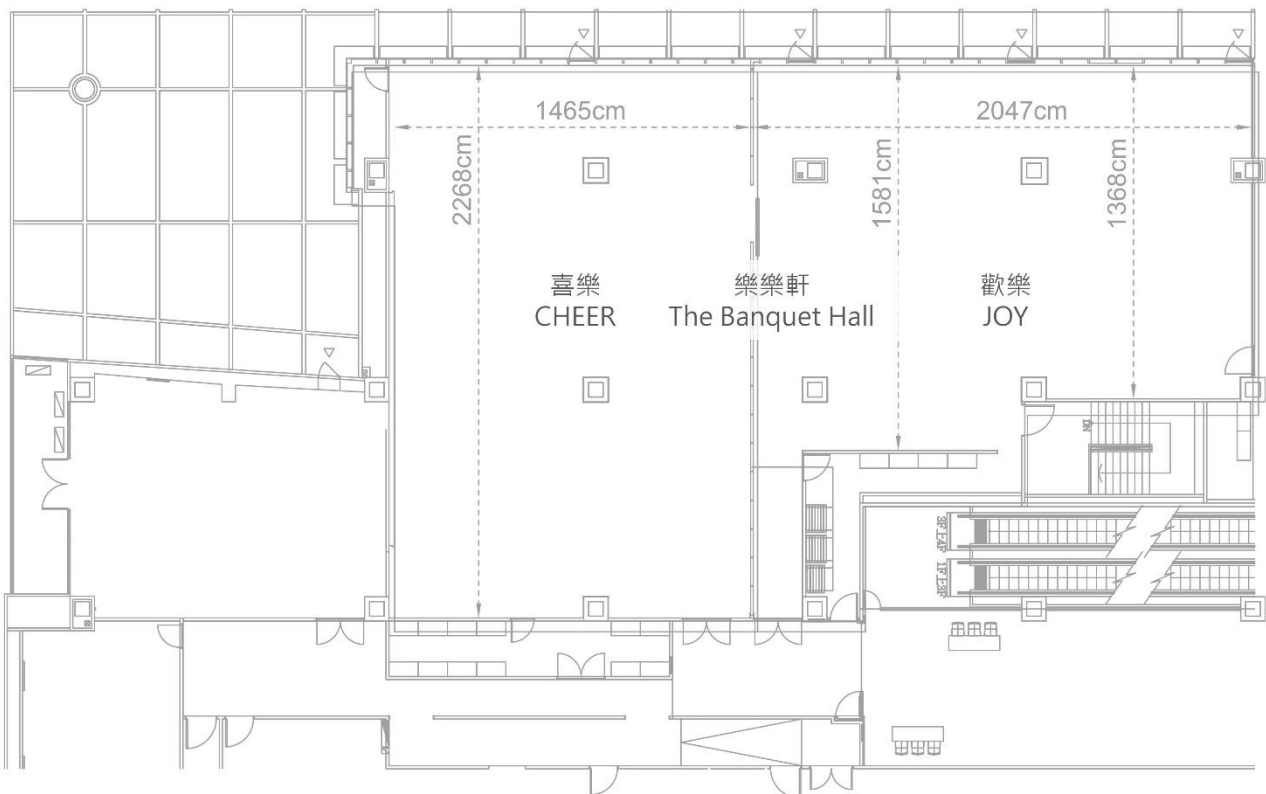

115 台北市南港區經貿二路 1 號 3 樓

MY HUMBLE HOUSE
HOSPITALITY MANAGEMENT
CONSULTING

寒舍餐旅管理顧問
南港展覽館營業所

2015 年寒舍樂樂軒宴會廳 場租、面積及容量表

2015 My Humble House LE XUAN Banquet Hall

Function Room Rental & Capacity

Function Room 廳名	Area 面積 Ping (坪)	Area 面積 Sq Meters (M2) (平方公尺)	Ceiling 樓高 Meters (公尺)	Capacity By Person 座位席次 / 人數		Capacity By Table 座位席次 / 桌數	Room Rental (NT\$) 場租		
				Classroom 課堂 式	Theater 戲院 式		Banquet Round Table of 10 pax 宴會式 (每桌 10 位)	08:30 12:00	13:30 17:00
The Banquet Hall 樂樂軒	213	706	3.95	201 位	368 位	45 桌	120,000	130,000	350,000
Joy 歡樂	107	354	3.95	102 位	144 位	20 桌	60,000	68,000	150,000
Cheer 喜樂	106.5	352	3.95	102 位	176 位	23 桌	60,000	68,000	200,000